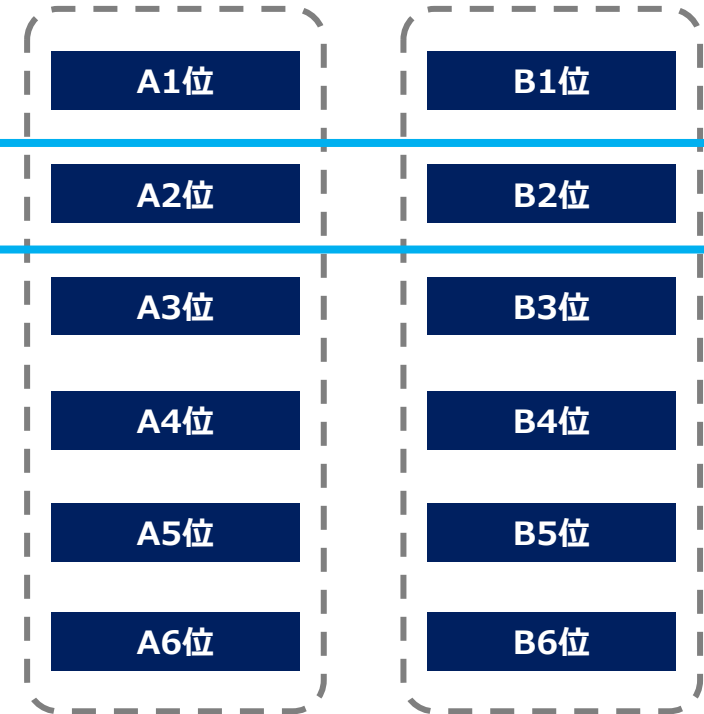

## 関東大会出場チーム

- 東京1
- 東京2
- 東京3
- 東京4
- プレーオフ1
- プレーオフ3
- ルテ(埼玉・北関東) 1
- ルテ(埼玉・北関東) 2
- 神奈川1
- 千葉1
- プレーオフ2
- プレーオフ4

## プレーオフ

1試合実施し、勝利チームが関東大会出場

12チーム

## 関東大会レギュレーション

- ・6チーム×2ブロック制
- ・ブロック内総当たりリーグ戦 (5試合)