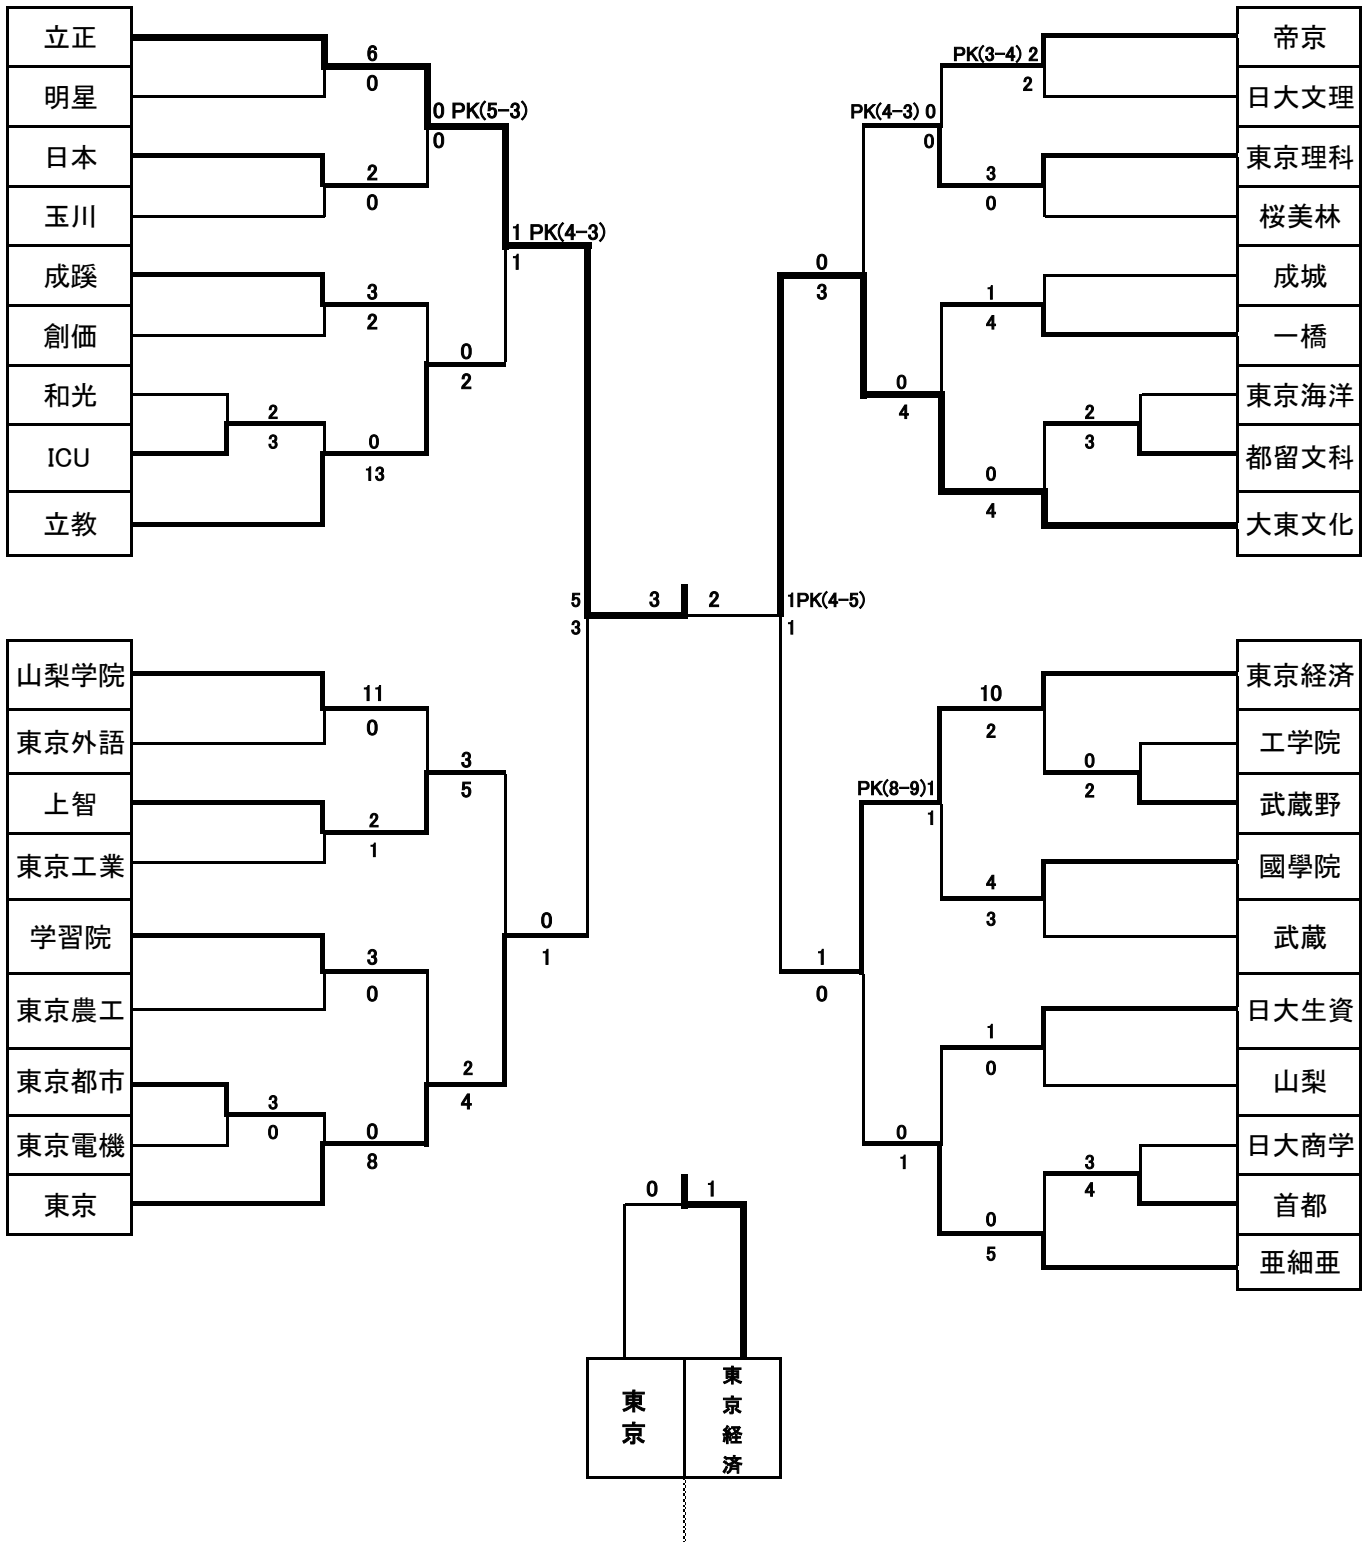

平成28年 第21回 東京都サッカートーナメント 兼  
 アミノバイタルカップ関東予選  
 出場チーム決定戦都学連予選トーナメント表

日程	1回戦3/20、2回戦3/27、3回戦4/3、4回戦4/10、準決勝4/17、決勝・3位決定戦4/24
----	---