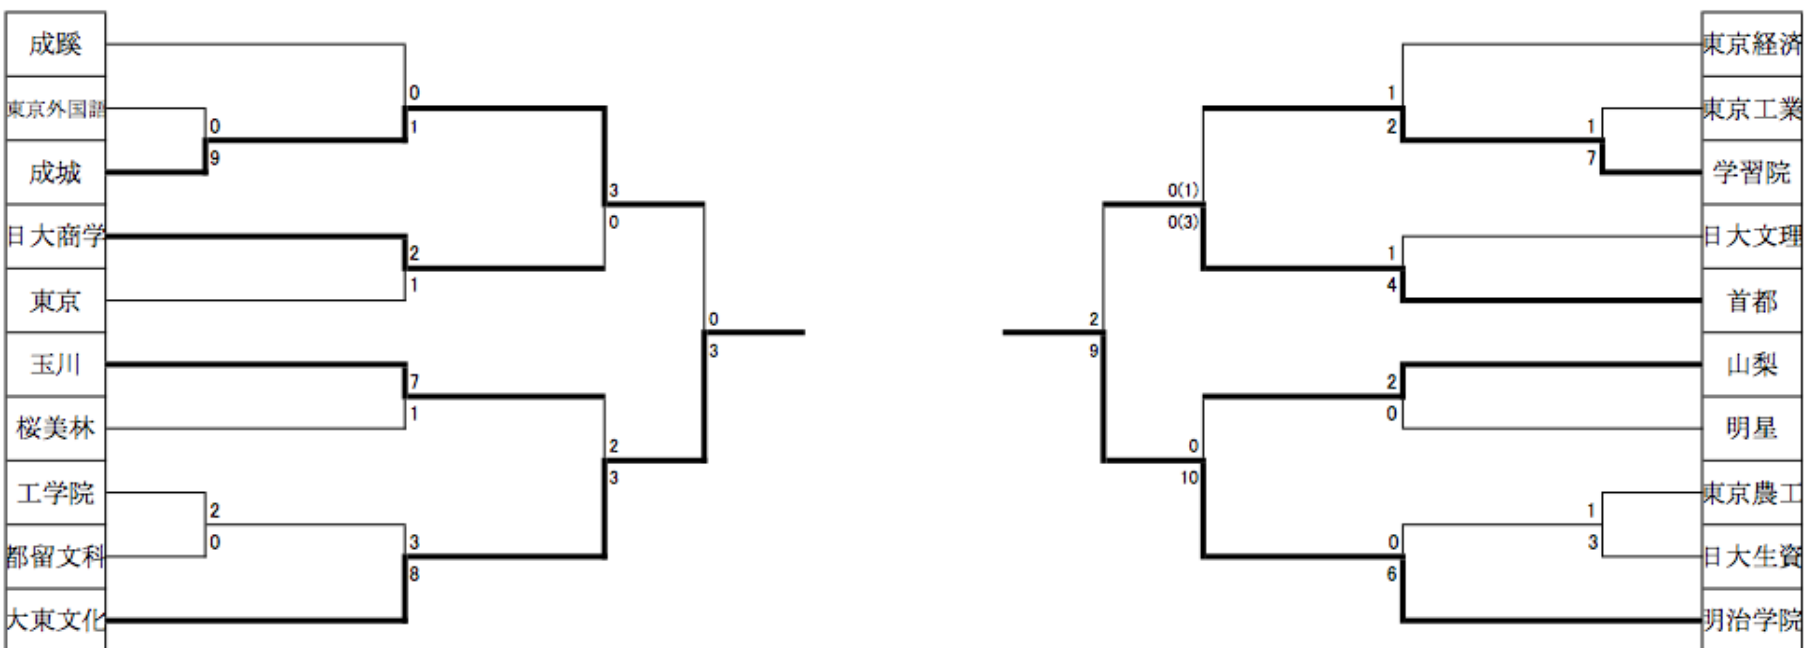

# 平成30年 第23回 アミノバイタルカップ関東予選出場チーム決定戦 都学連予選

3月18日

3月25日 4月1日 4月8日

4月8日 4月1日 3月25日

3月18日

日程 1回戦3/19、2回戦3/26、3回戦4/2、4回戦4/9