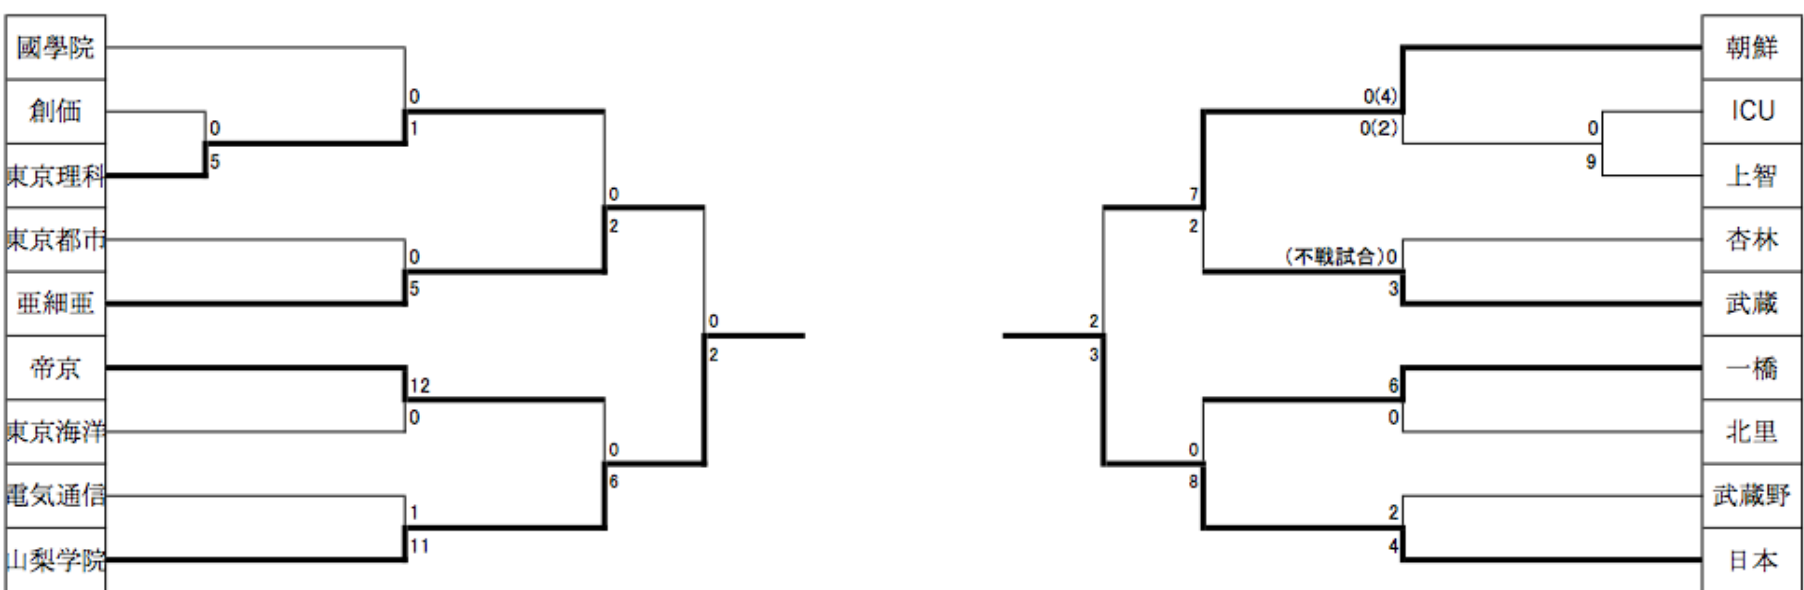

# 平成30年 第23回 アミノバイタルカップ関東予選出場チーム決定戦 都学連予選

3月18日

3月25日 4月1日 4月8日

4月8日 4月1日 3月25日

3月18日

日程 1回戦3/19、2回戦3/26、3回戦4/2、4回戦4/9